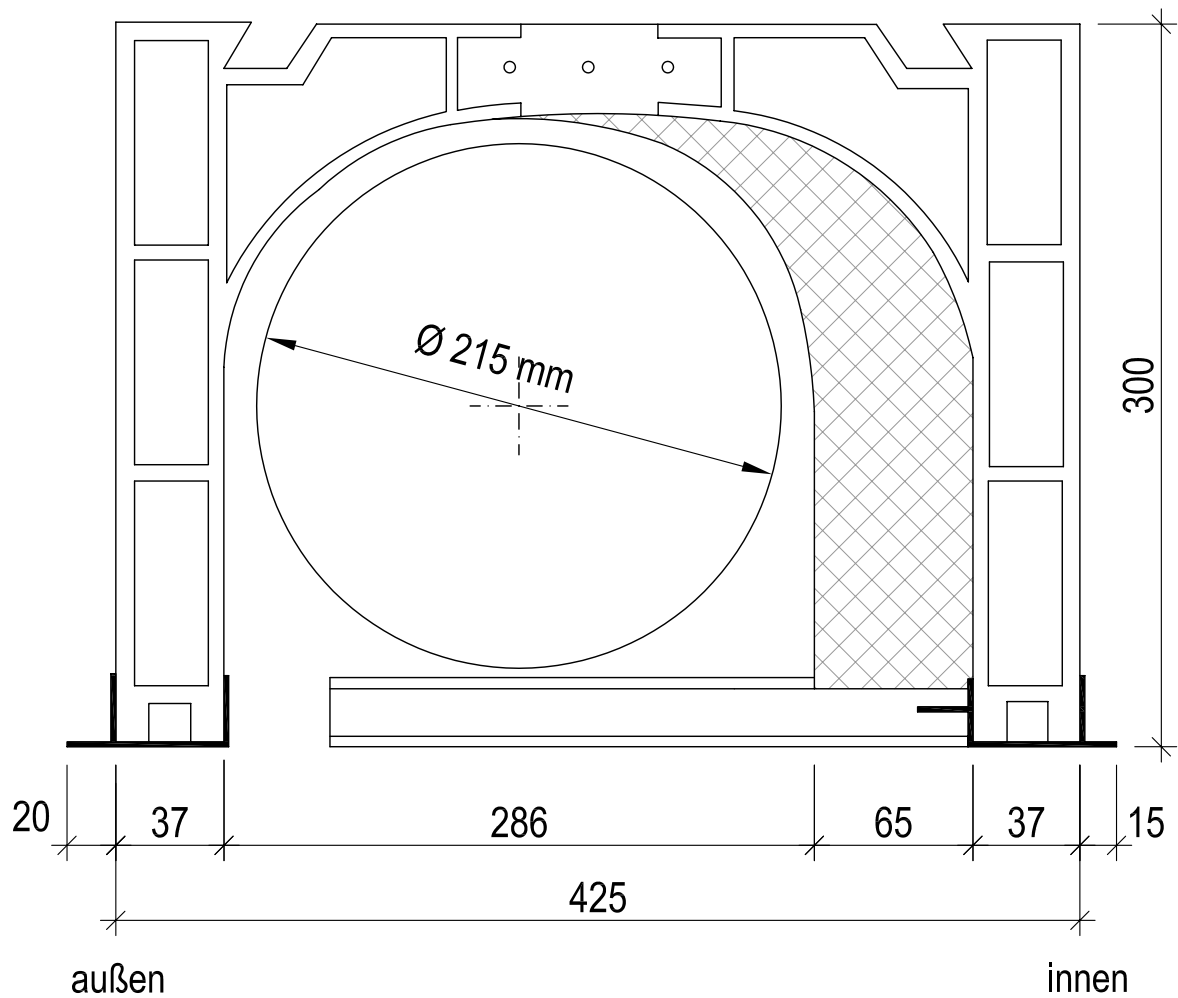

## ROKA - LITH

MW: 42,5 cm

Höhe: 30,0 cm

Rollraum: 21,5 cm

Datum 18.04.2005	Diese Zeichnung ist urheberrechtlich geschützt! Weitergabe der Zeichnung an Dritte nur mit ausdrücklicher Genehmigung der Beck + Heun GmbH. Zuwiderhandlung wird verfolgt!	Erstellt von Anika Weidensee	 SYSTEME FÜR HAUS UND BAU
Maßstab 1 : 4 mm		ROKA- LITH	
Seite 1 / 1		MW 42,5 cm - Höhe 30,0 cm	