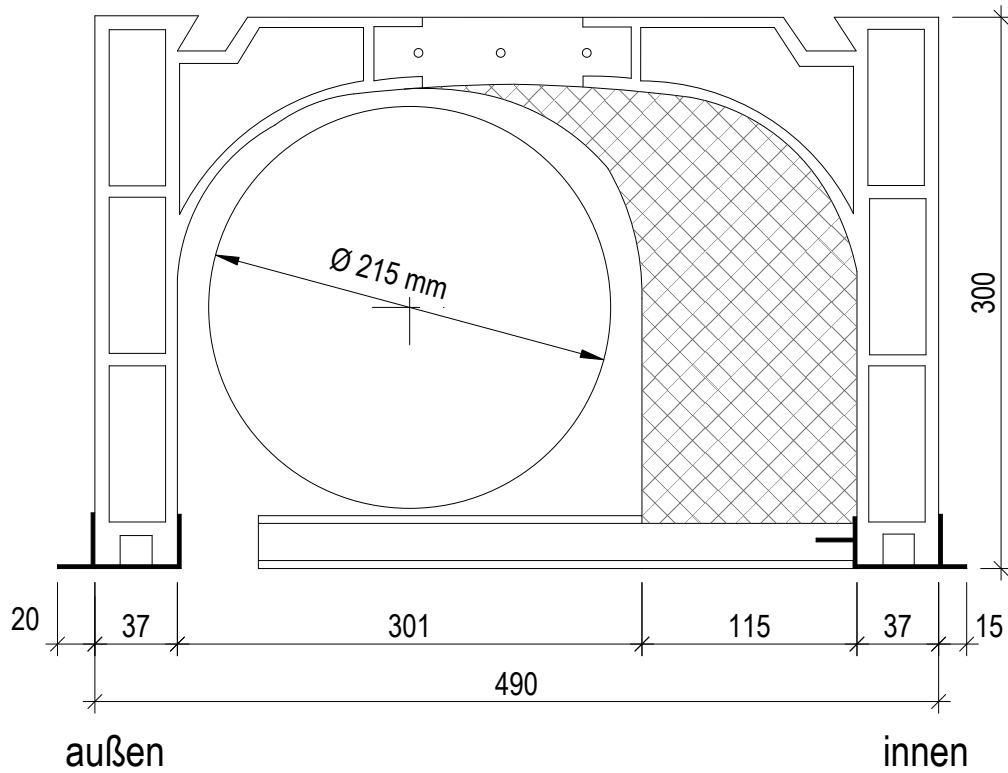

ROKA - LITH

MW: 49,0 cm

Höhe: 30,0 cm

Datum 11.04.2005	Diese Zeichnung ist urheberrechtlich geschützt! Weitergabe der Zeichnung an Dritte nur mit ausdrücklicher Genehmigung der Beck + Heun GmbH. Zu widerhandlung wird verfolgt!	Erstellt von Anika Weidensee	 Beck+Heun SYSTEME FÜR HAUS UND BAU Beck + Heun GmbH Tel.: 03 61 / 7 40 56 - 0 Stotterheimer Straße 10 Fax: 03 61 / 7 40 56 - 11 99086 Erfurt e-Mail: info.erfurt@beck-heun.de
Maßstab 1 : 4 mm		ROKA - LITH	
Seite 1 / 1		MW 49,0 - Höhe 30,0 cm	