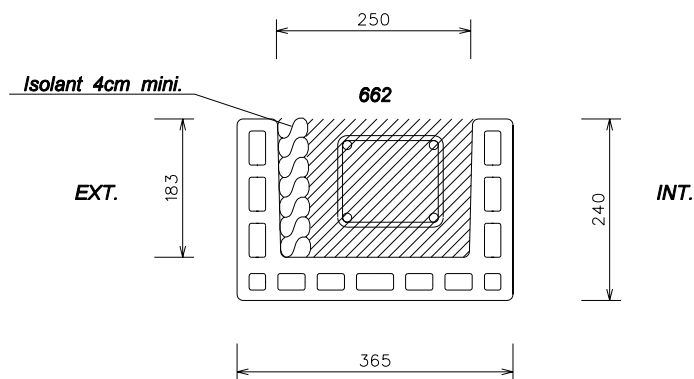

## U DE LINTEAU ET CHAINAGE

en 175mm réf. 659

en 365mm réf. 662

en 240mm réf. 660

en 425mm réf. 682

en 300mm réf. 661

en 490mm réf. 658

**LA LONGUEUR D'APPUI DES LINTEAUX  
SUR LA MACONNERIE  
NE SERA PAS INFÉRIEURE A 20 cm**