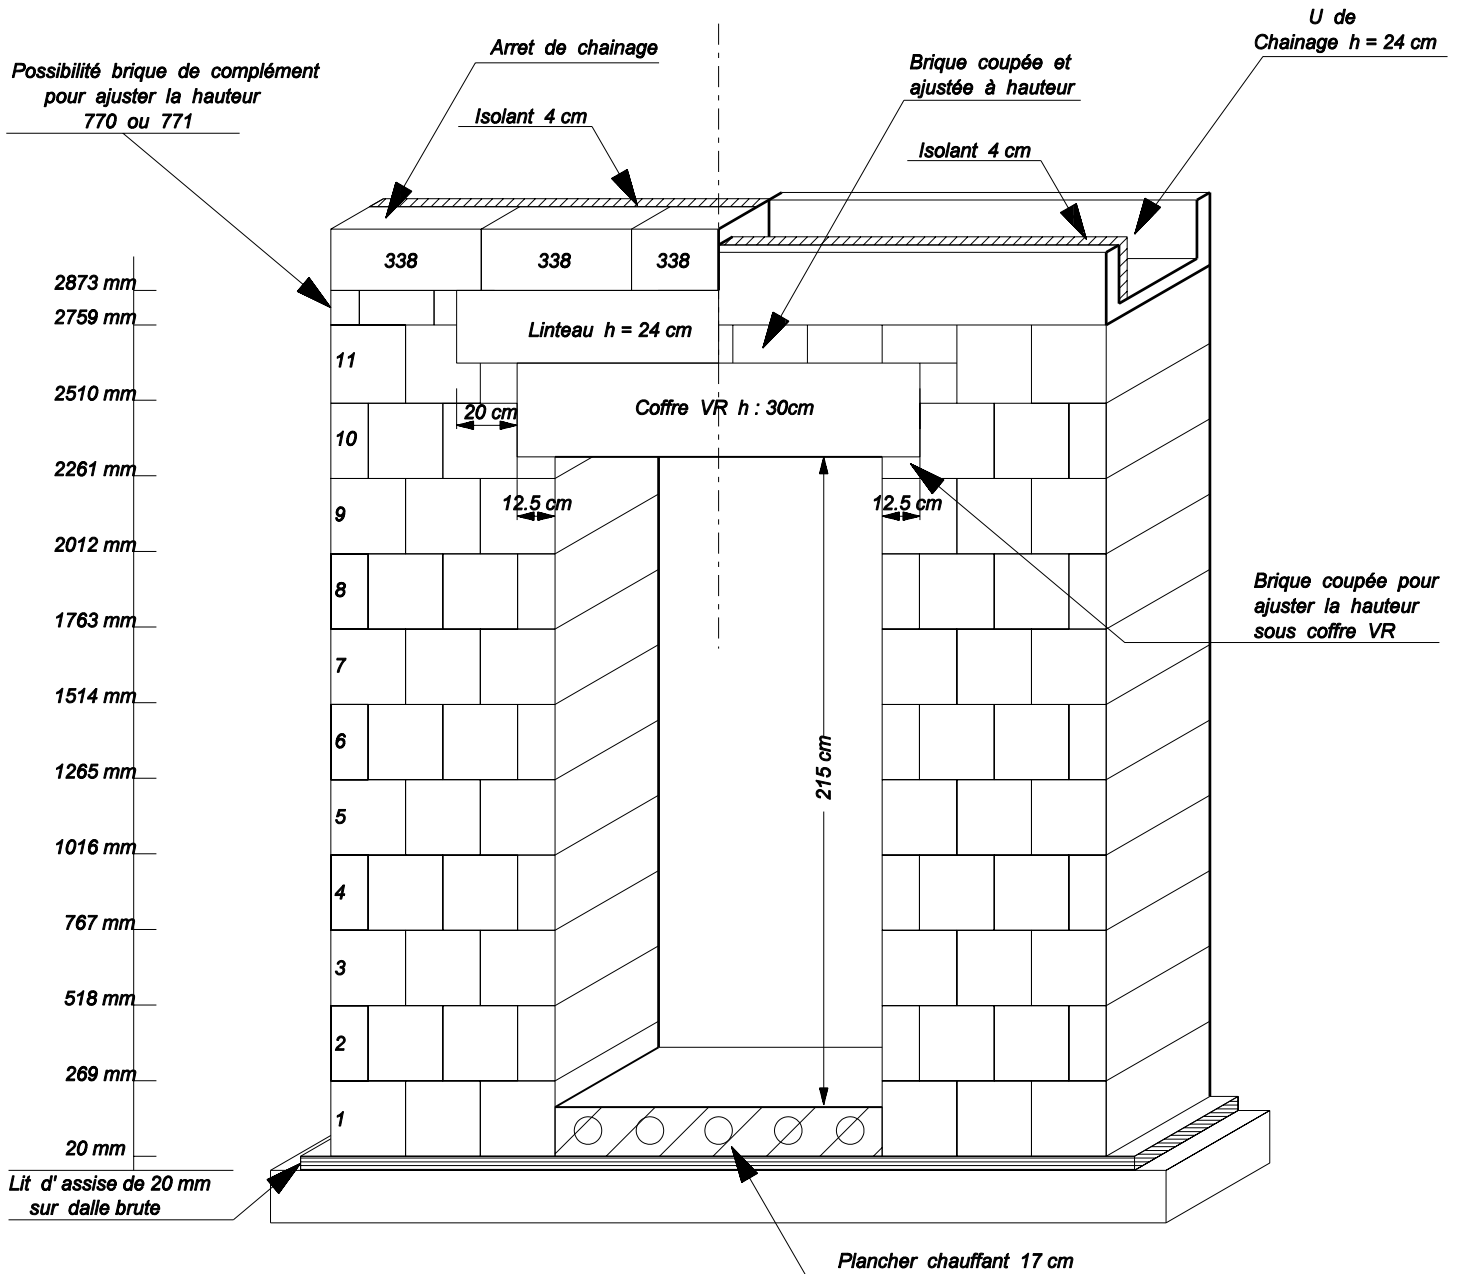

PLANCHER HOURDIS

CHARPENTE OU FERMETTE

h Rangée briques = 24,9cm

h briques complément ref : 770 ou 771 = 11,4cm

*h sous -plafond mini : 2,70m avec plancher hourdis
2,60m sous fermettes*

h sous coffre VR mini : 2,15m (sol fini)

CALEPINAGE VERTICAL AVEC PLANCHER CHAUFFANT